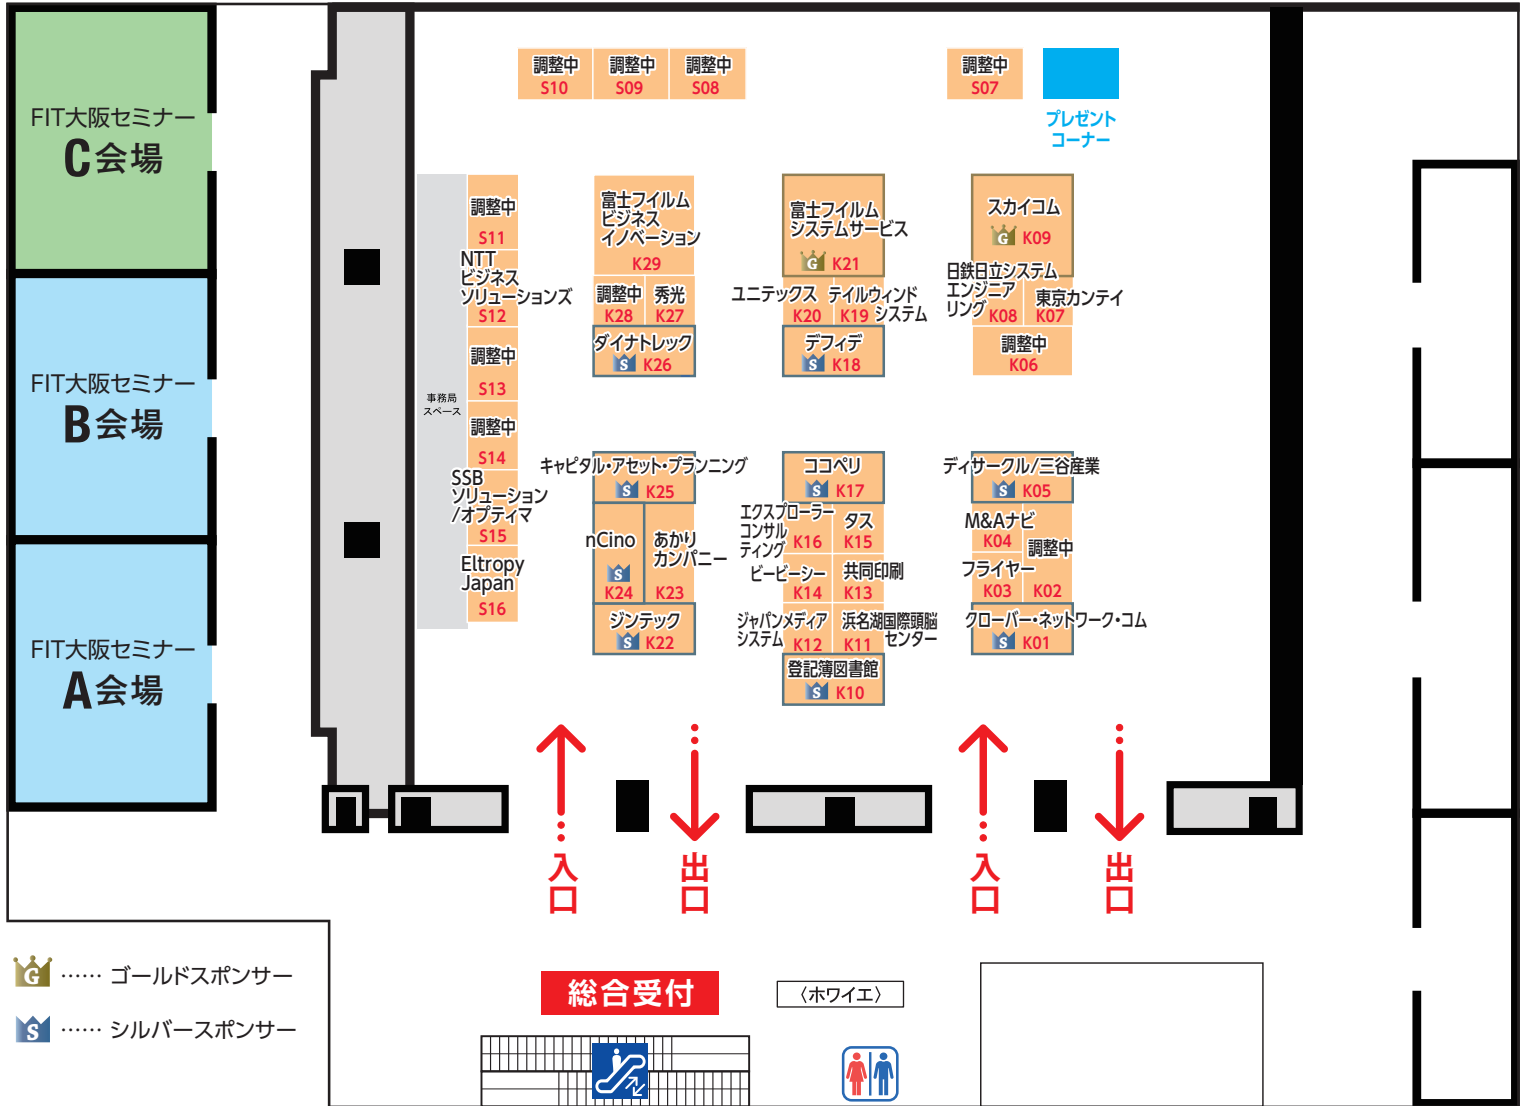

会場案内図

グランフロント大阪 北館 B2F ナレッジキャピタル コングレコンベンションセンター

※情報は2021年6月末日現在のものです。

スポンサーシップ

(A-Z順・50音順)

G GOLD Sponsor

S SILVER Sponsor

SKYCOM[®]